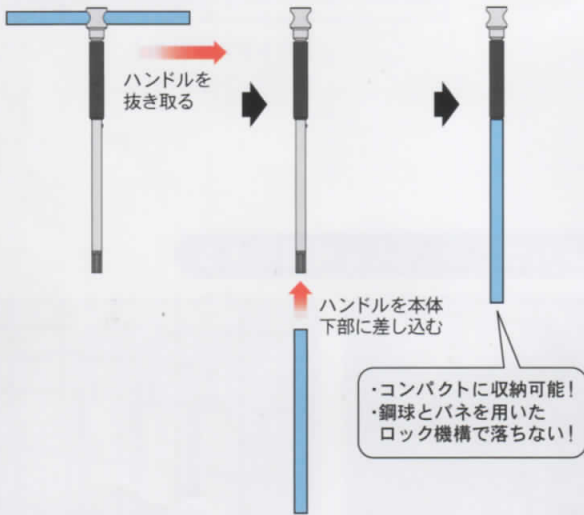

T形早回し六角棒レンチ セパレートタイプ

全5サイズ

着脱式ハンドルでコンパクトに収納

ハンドルを本体に収納できるので、既存のT形六角棒レンチのように保管時に場所を取らず、持ち運びや携行作業に便利です。

早回し機能

早回しカラー付きなのでスピーディーな作業が可能となります。

T形・L形どちらでも使用可能

ハンドルがスライドするので、作業状況に応じてT形、L形のどちらでも作業が可能です。

GOOD DESIGN

VTH T形早回し六角棒レンチ セパレートタイプ

| Code | 二面幅 mm | L1 mm | D1 mm | L2 mm | D2 mm | L3 mm | 重量 g | 小売価格 ¥ |
|---------|-----------|----------|----------|----------|----------|----------|---------|-----------|
| VTH0300 | 3 | 125 | 9 | 120 | 6.4 | 210 | 35 | 3,020 |
| VTH0400 | 4 | 180 | 11 | 120 | 8.4 | 220 | 69 | 3,330 |
| VTH0500 | 5 | 180 | 11 | 120 | 8.4 | 220 | 70 | 3,470 |
| VTH0600 | 6 | 210 | 16 | 140 | 10.4 | 245 | 135 | 3,800 |
| VTH0800 | 8 | 250 | 19 | 175 | 11.6 | 280 | 200 | 4,370 |

[本体]

[ハンドル]

[ハンドル収納時]

場所をとらずにスッキリと保管できる

既存のT形六角棒レンチのようにかさばらないので、工具箱に入れた時やフックに吊り下げたときに場所をとらず、スムーズな取り出しが可能です。

日本製

●この広告の価格には消費税が含まれていません。
●製品の改良のため仕様・価格等は予告なく変更する場合があります。

お求めは…