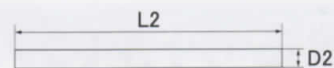

GOOD DESIGN

VTH T形早回し六角棒レンチ セパレートタイプ

| Code | 二面幅 mm | L1 mm | D1 mm | L2 mm | D2 mm | L3 mm | 重量 g | 小売価格 ¥ |
|---------|-----------|----------|----------|----------|----------|----------|---------|-----------|
| VTH0300 | 3 | 125 | 9 | 120 | 6.4 | 210 | 35 | 3,020 |
| VTH0400 | 4 | 180 | 11 | 120 | 8.4 | 220 | 69 | 3,330 |
| VTH0500 | 5 | 180 | 11 | 120 | 8.4 | 220 | 70 | 3,470 |
| VTH0600 | 6 | 210 | 16 | 140 | 10.4 | 245 | 135 | 3,800 |
| VTH0800 | 8 | 250 | 19 | 175 | 11.6 | 280 | 200 | 4,370 |

[本体]

[ハンドル]

[ハンドル収納時]

場所をとらずにスッキリと保管できる

既存のT形六角棒レンチのようにかさばらないので、工具箱に入れた時やフックに吊り下げたときに場所をとらず、スムーズな取り出しが可能です。

日本製

●この広告の価格には消費税が含まれていません。
●製品の改良のため仕様・価格等は予告なく変更する場合があります。

お求めは…