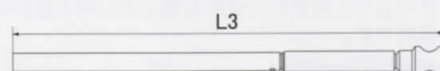

GOOD DESIGN

VTH T形早回し六角棒レンチ セパレートタイプ

| Code | 二面幅 mm | L1 mm | D1 mm | L2 mm | D2 mm | L3 mm | 重量 g | 小売価格 ¥ |
|---------|-----------|----------|----------|----------|----------|----------|---------|-----------|
| VTH0300 | 3 | 125 | 9 | 120 | 6.4 | 210 | 35 | 3,020 |
| VTH0400 | 4 | 180 | 11 | 120 | 8.4 | 220 | 69 | 3,330 |
| VTH0500 | 5 | 180 | 11 | 120 | 8.4 | 220 | 70 | 3,470 |
| VTH0600 | 6 | 210 | 16 | 140 | 10.4 | 245 | 135 | 3,800 |
| VTH0800 | 8 | 250 | 19 | 175 | 11.6 | 280 | 200 | 4,370 |

[本体]

[ハンドル]

[ハンドル収納時]

場所をとらずにスッキリと保管できる

既存のT形六角棒レンチのようにかさばらないので、工具箱に入れた時やフックに吊り下げたときに場所をとらず、スムーズな取り出しが可能です。

日本製

●この広告の価格には消費税が含まれていません。
●製品の改良のため仕様・価格等は予告なく変更する場合があります。

お求めは…