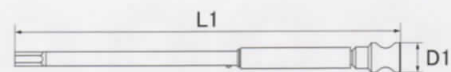

T形早回し六角棒レンチ セパレートタイプ

全5サイズ

着脱式ハンドルでコンパクトに収納

ハンドルを本体に収納できるので、既存のT形六角棒レンチのように保管時に場所を取らず、持ち運びや携行作業に便利です。

早回し機能

早回しカラー付きなのでスピーディーな作業が可能となります。

T形・L形どちらでも使用可能

ハンドルがスライドするので、作業状況に応じてT形、L形のどちらでも作業が可能です。

GOOD DESIGN

VTH T形早回し六角棒レンチ セパレートタイプ

| Code | 二面幅 mm | L1 mm | D1 mm | L2 mm | D2 mm | L3 mm | 重量 g | 小売価格 ¥ |
|---------|-----------|----------|----------|----------|----------|----------|---------|-----------|
| VTH0300 | 3 | 125 | 9 | 120 | 6.4 | 210 | 35 | 3,020 |
| VTH0400 | 4 | 180 | 11 | 120 | 8.4 | 220 | 69 | 3,330 |
| VTH0500 | 5 | 180 | 11 | 120 | 8.4 | 220 | 70 | 3,470 |
| VTH0600 | 6 | 210 | 16 | 140 | 10.4 | 245 | 135 | 3,800 |
| VTH0800 | 8 | 250 | 19 | 175 | 11.6 | 280 | 200 | 4,370 |

[本体]

[ハンドル]

[ハンドル収納時]

場所をとらずにスッキリと保管できる

既存のT形六角棒レンチのようにかさばらないので、工具箱に入れた時やフックに吊り下げたときに場所をとらず、スムーズな取り出しが可能です。

日本製

●この広告の価格には消費税が含まれていません。
●製品の改良のため仕様・価格等は予告なく変更する場合があります。

お求めは…