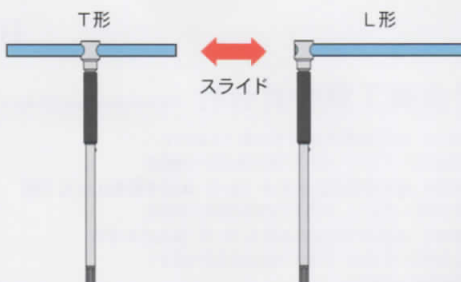

T形早回し六角棒レンチ セパレートタイプ

全5サイズ

着脱式ハンドルでコンパクトに収納

ハンドルを本体に収納できるので、既存のT形六角棒レンチのように保管時に場所を取らず、持ち運びや携行作業に便利です。

早回し機能

早回しカラー付きなのでスピーディーな作業が可能となります。

T形・L形どちらでも使用可能

ハンドルがスライドするので、作業状況に応じてT形、L形のどちらでも作業が可能です。

GOOD DESIGN

VTH T形早回し六角棒レンチ セパレートタイプ

| Code | 二面幅 mm | L1 mm | D1 mm | L2 mm | D2 mm | L3 mm | 重量 g | 小売価格 ¥ |
|---------|-----------|----------|----------|----------|----------|----------|---------|-----------|
| VTH0300 | 3 | 125 | 9 | 120 | 6.4 | 210 | 35 | 3,020 |
| VTH0400 | 4 | 180 | 11 | 120 | 8.4 | 220 | 69 | 3,330 |
| VTH0500 | 5 | 180 | 11 | 120 | 8.4 | 220 | 70 | 3,470 |
| VTH0600 | 6 | 210 | 16 | 140 | 10.4 | 245 | 135 | 3,800 |
| VTH0800 | 8 | 250 | 19 | 175 | 11.6 | 280 | 200 | 4,370 |

[本体]

[ハンドル]

[ハンドル収納時]

場所をとらずにスッキリと保管できる

既存のT形六角棒レンチのようにかさばらないので、工具箱に入れた時やフックに吊り下げたときに場所をとらず、スムーズな取り出しが可能です。

日本製

●この広告の価格には消費税が含まれていません。
●製品の改良のため仕様・価格等は予告なく変更する場合があります。

お求めは…