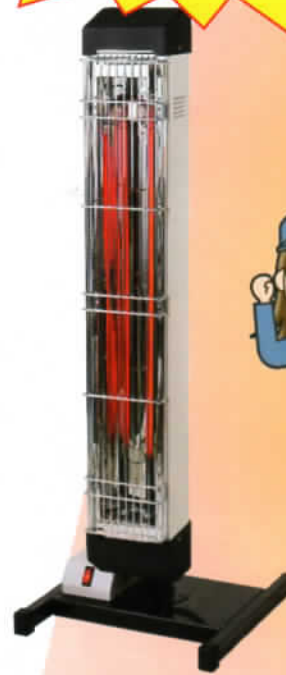

(転倒時電流)

単相  
200V

キャスター  
付き

消費電力  
約  
1.7kw

三相  
200V

キャスター  
付き

¥26,000-  
(税別)

¥44,000-  
(税別)

IFH-10TP

IFH-20TP

型 式	電 源	消費電力	電 圧	電 流
IFH-10TP	単相 200V	1.7kw	8.5A	
IFH-20TP	三相 200V	3.4kw	10A	
IFH-30TP	三相 200V	5.1kw	15A	

⚠電源コードが付属していない商品には別途、電気工場の有資格者または電気工事店へ